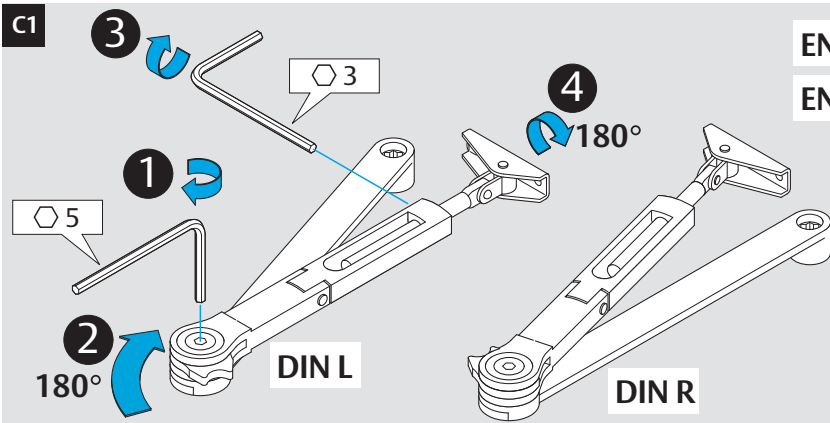

C

L141

EN2

EN4

EN3

EN5

DIN L

DIN R