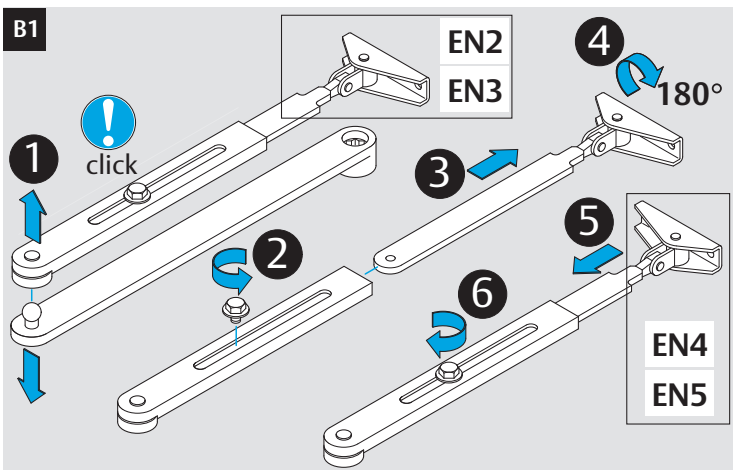

Installationsanleitung
Installation Instructions

D1004605

	B
EN2	≤ 850mm
EN3	≤ 950mm
EN4	≤ 1100mm
EN5	≤ 1250mm

max. 180°

max. 125°

EN2

EN5

EN3

EN4

DC140

1162-CPD-0534	 ASSA ABLOY Sicherheitstechnik GmbH Bildstockstraße 20 72458 Albstadt	11					
		4	8	$\frac{2}{3}$ $\frac{4}{4}$	1	1	4
		3	8	5	1	1	4
Dangerous substances: none							

A

B **L140**

B

C