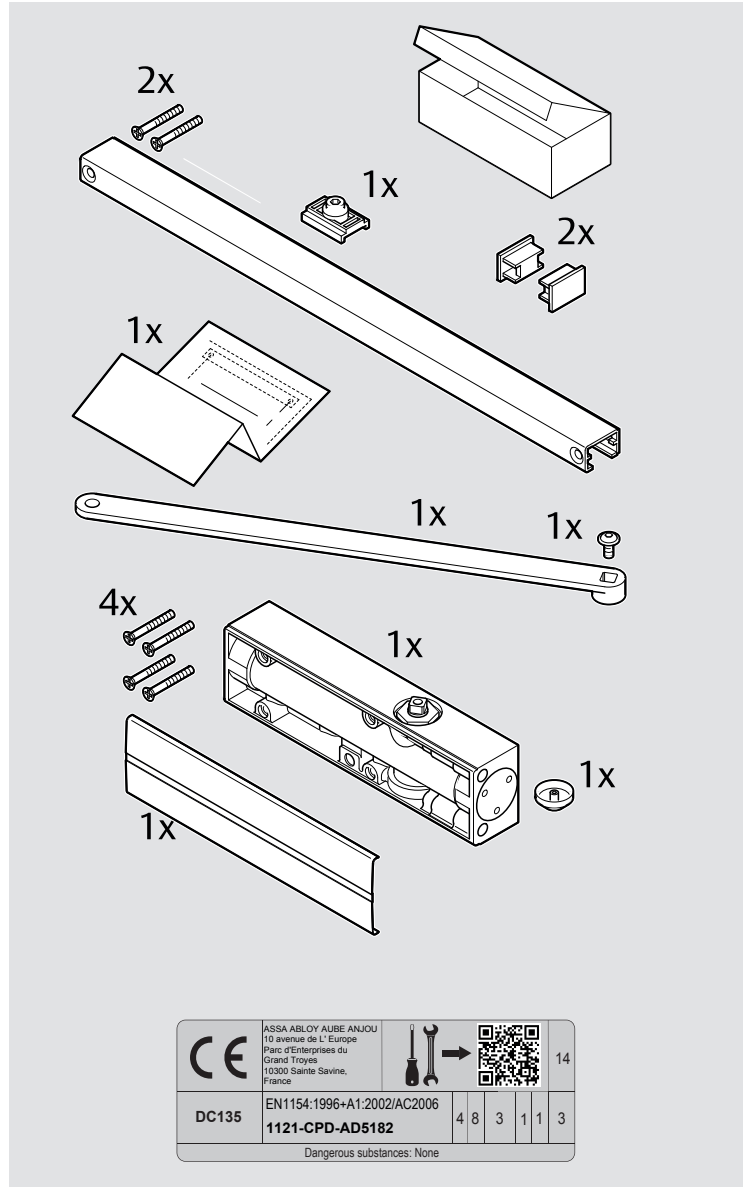

Installation Instructions

D1006201

The global leader in door opening solutions

www.assaabloy.de

www.assaabloy.de

DoP

www.assaabloy.de

CE	ASSA ABLOY AUBE ANJOU 10 avenue de L'Europe Parc d'Enterprises du Grand Troyes 10300 Sainte Savine, France			14			
	DC135				EN1154:1996+A1:2002/AC2006 1121-CPD-AD5182	4	8
Dangerous substances: None							